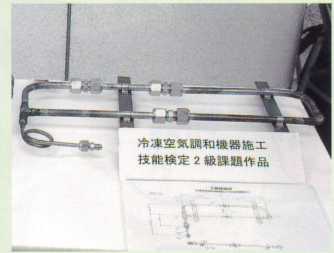

4 技能士展ゾーン

技能検定制度・技
能士会・技能士にな
ることのメリット等
のパネル展示、技
能検定実技試験課
題展示