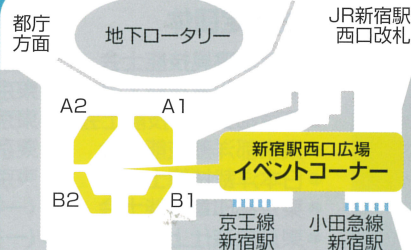

# 10.1 火・2 水 10:00~17:00

開催会場 新宿駅西口広場イベントコーナー

お問い合わせ 東京都職業能力開発協会

TEL:03-5211-2357 URL:<http://www.tokyo-vada.or.jp>

【主催】東京都職業能力開発協会(東京都技能振興コーナー)

中央職業能力開発協会(中央技能振興センター)

【後援】東京都・(一社)全国技能士会連合会・(一社)東京都技能士会連合会

新宿駅西口広場イベントコーナー案内図

# ものづくりフェア & 技能競技大会展・技能士展

令和元年

10.1 火 2 水 10:00 ~ 17:00

開催会場 新宿駅西口広場イベントコーナー

入場・体験無料